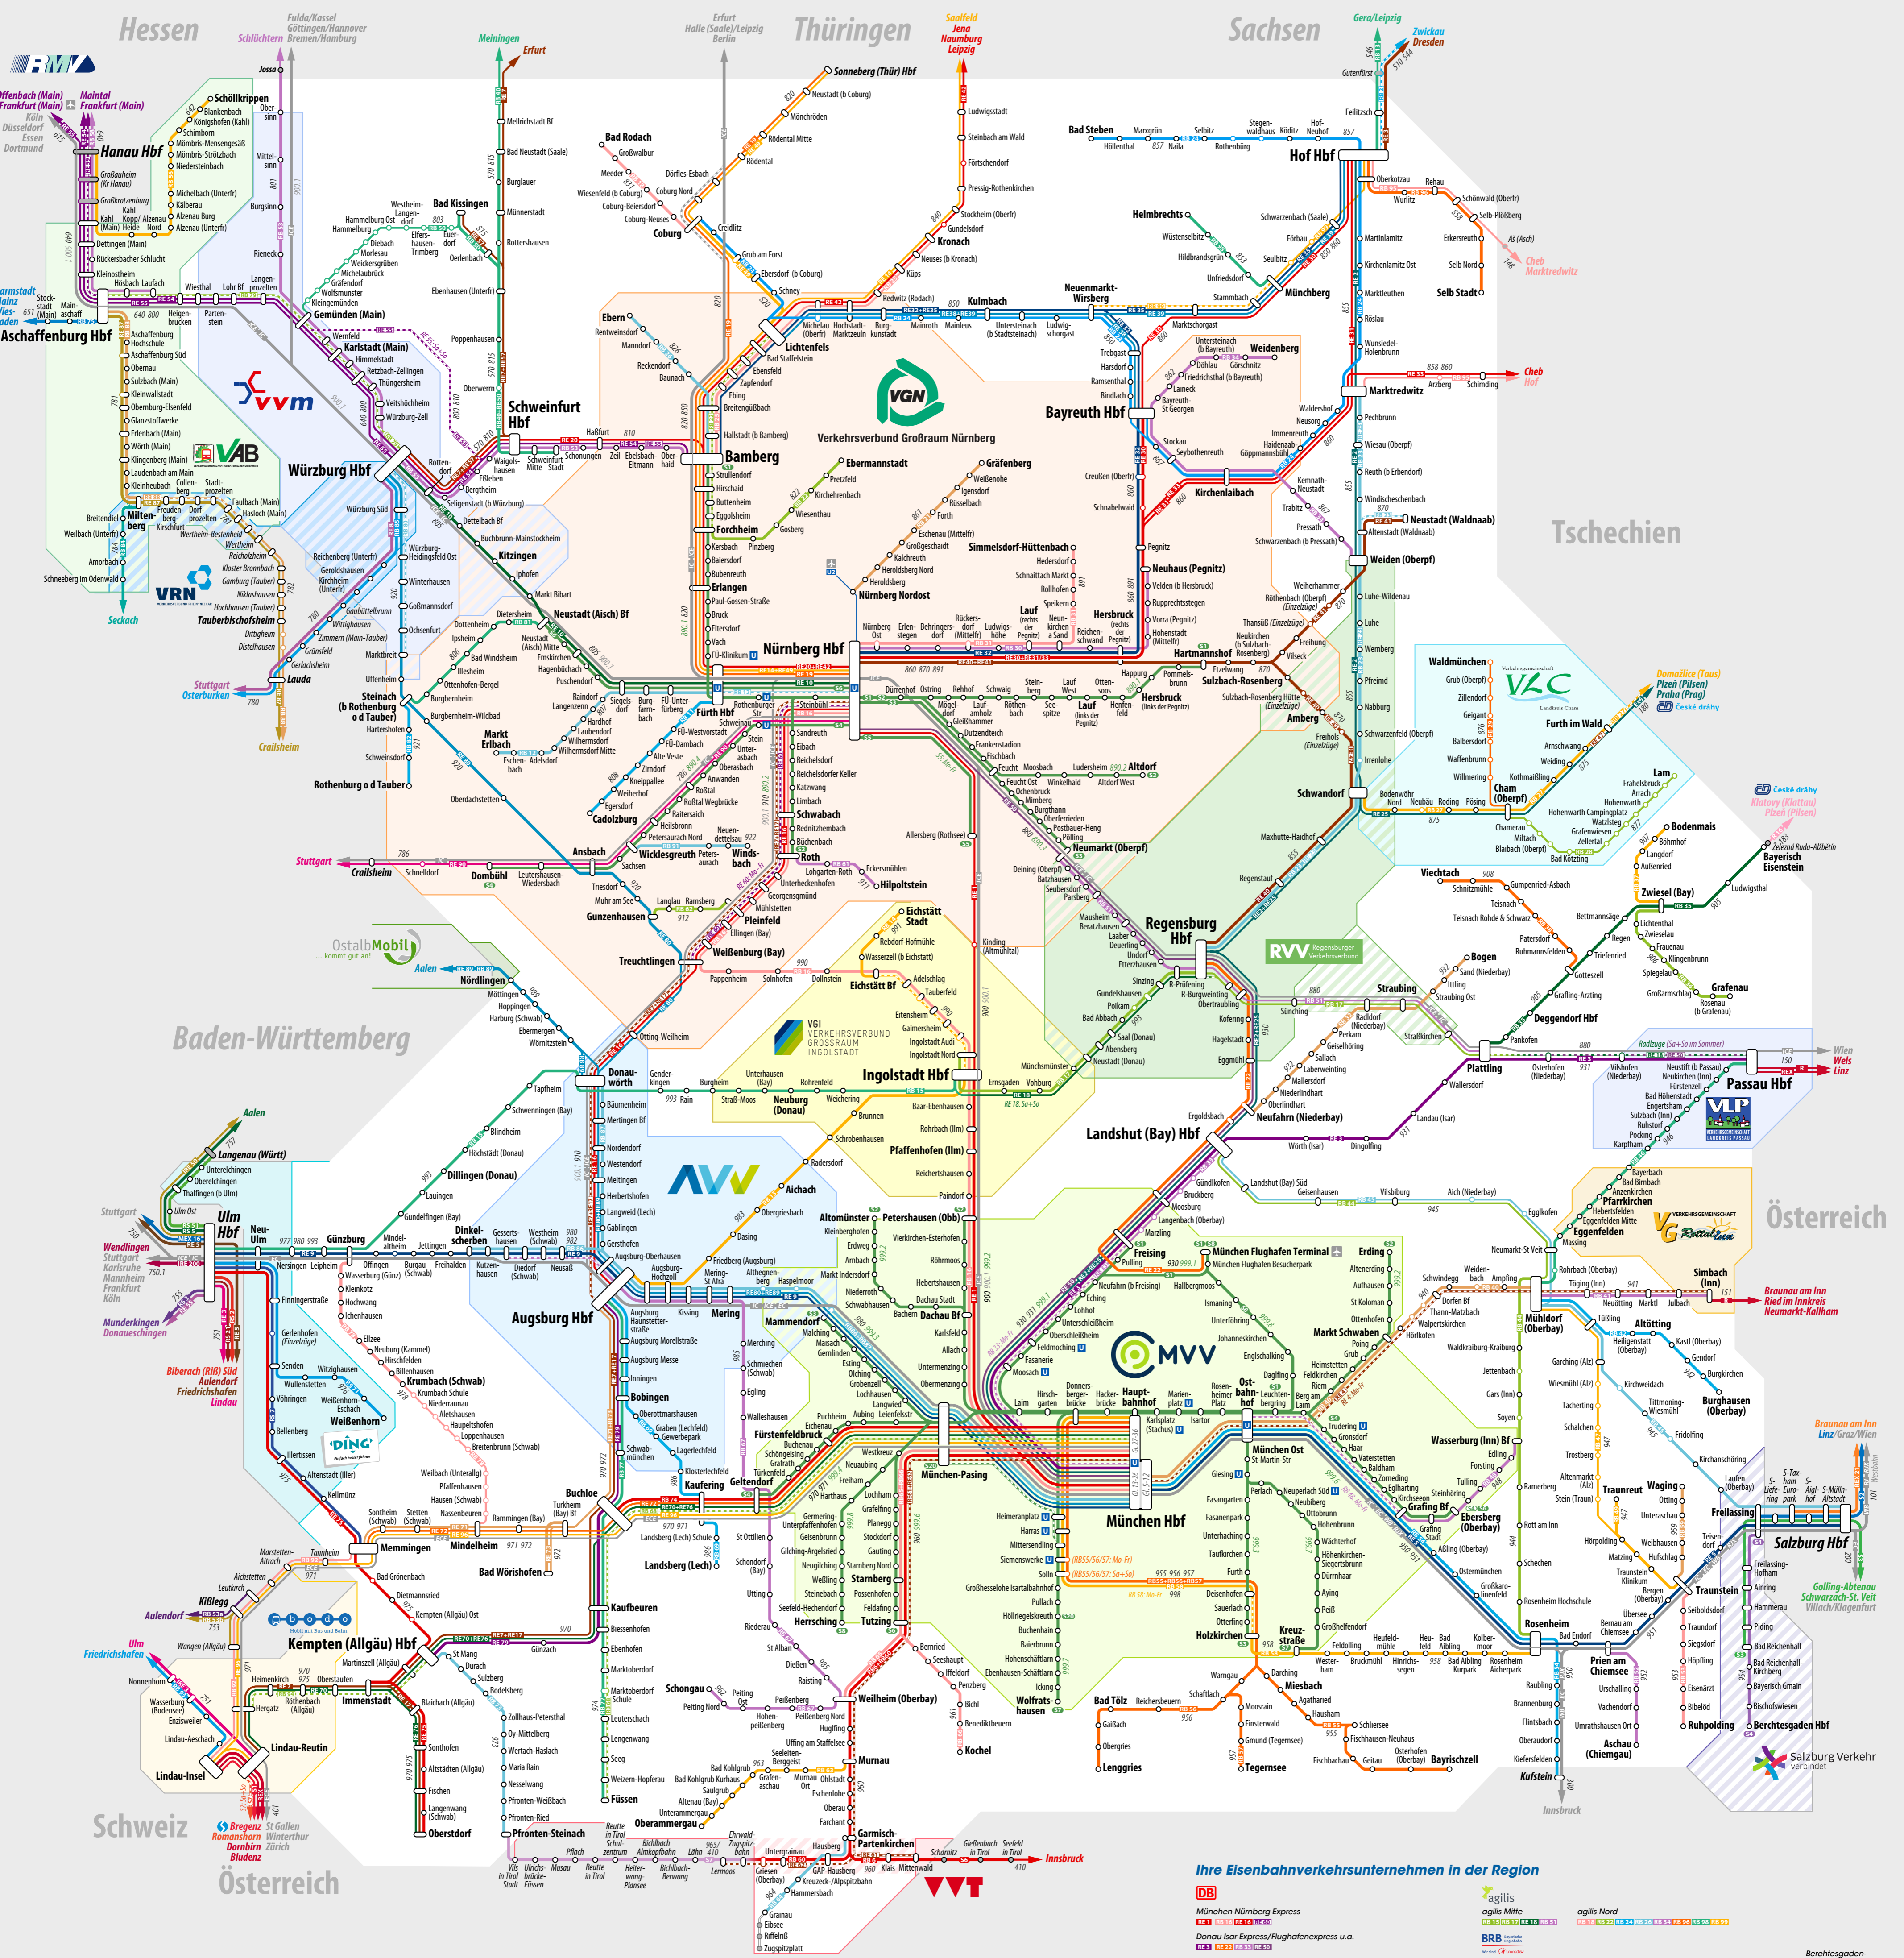

LINIENNETZPLAN BAYERN

Regionalzüge und S-Bahnen

Bahnland Bayern

BRINGT DICH VORWÄRTS

Legende

Verkehrsverbände mit SPNV-Integration

- **AVV** Augsburger Verkehrs- und Tarifverbund (AVV)
- **VAB** Verkehrsgemeinschaft am Bayer. Untermain (VAB)
- **VZC** Verkehrsgemeinschaft Landkreis Cham (VZC)
- **DING** Donau-Ilter-Nahrverkehrsverbund (DING)
- **VGN** Verkehrsverbund Großraum Nürnberg (VGN)
- **VVM** Verkehrsverbund Mainfranken (VVM)
- **MVV** Münchner Verkehrs- und Tarifverbund (MVV)
- **VLP** Verkehrsverbund Landkreis Passau (VLP)
- **RVV** Regensburger Verkehrsverbund (RVV)
- **VGR** Verkehrsgemeinschaft Roth-Im (VGR)
- **BODO** Bodensee-Oberschwaben-Verkehrsverbund (Bodo)
- **RMV** Rhein-Main-Verkehrsverbund (RMV) (Übergangstakt im VAB)
- **OstalbMobil** OstalbMobil
- **VRN** Verkehrsverbund Rhein-Neckar (VRN)
- **SVV** Salzburger Verkehrsverbund (SVV)
- **VVT** Verkehrsverbund Tiro (VVT)

Ihre Eisenbahnverkehrsunternehmen in der Region

- DB
- agilis
- agilis Mitte
- agilis Nord
- BRB
- Südostbayernbahn
- Wendelsteinbahn
- Allgäu
- Maierfrankenbahn
- Mainfranken-Thüringen-Express
- Dissonalitz Nürnberg
- Franken-Thüringen-Express
- Neigelochbahn Nordostbayern
- Main-Spessart-Express
- Wostfrankenbahn
- Regio-S-Bahn Donau-Ilter
- agilis
- agilis Nord
- BRB
- Südostbayernbahn
- Wendelsteinbahn
- Allgäu
- Maierfrankenbahn
- Mainfranken-Thüringen-Express
- Dissonalitz Nürnberg
- Franken-Thüringen-Express
- Neigelochbahn Nordostbayern
- Main-Spessart-Express
- Wostfrankenbahn
- Regio-S-Bahn Donau-Ilter
- Die Länderbahn
- alex
- Go Ahead
- Go Ahead
- SWEG
- Go Ahead
- HFB
- MRB
- Fernverkehr
- S-Bahn München (DB Regio)
- S-Bahn Nürnberg (DB Regio)